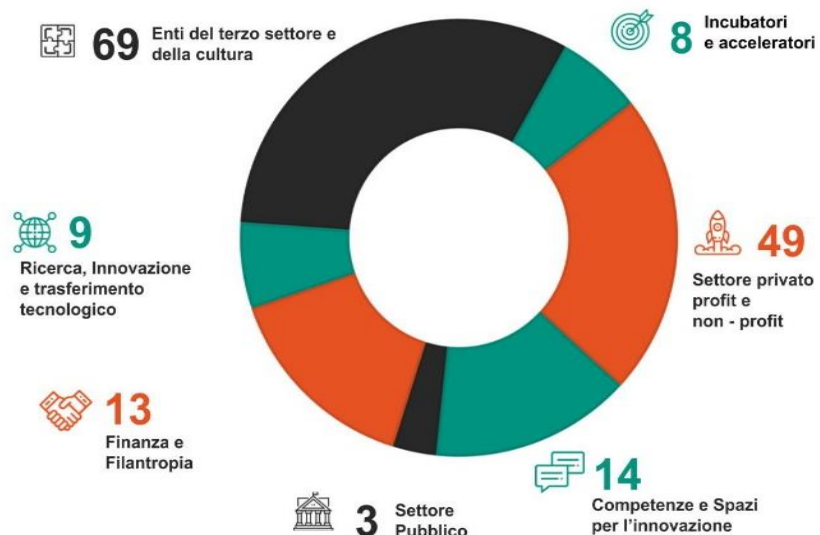

Partner

Enti pubblici

Camera di commercio di Torino (P)
Città di Torino (P)
Città metropolitana di Torino

Finanza e filantropia

Banco Azzoaglio
Club degli Investitori
Comitato Torino Finanza CCIAA
Fondazione Compagnia di San Paolo (P)
Finpiemonte Spa
Fondazione Cottino
Fondazione DeNegri
Fondazione Sviluppo e crescita CRT (P)
Fondazione Time2
Lita.co
PerMicro
Reale Mutua
Unicredit Impact Banking

Incubatori e acceleratori

2i3T Incubatore Imprese e Trasferimento
Tecnologico UniTo (P)
I3P Incubatore Imprese Innovative PoliTo
(P)
ISC Lab SCARL Società Benefit
Make a Cube
Mamazen
Reseau Entreprende
SocialFare (P)
Starboost

Ricerca, innovazione e trasferimento tecnologico

Politecnico di Torino (P)
Università degli Studi di Torino (P)
Torino Wireless (P)
Club Dirigenti Informatici
CSP Innovazione nelle ICT
International University College di Torino
Links
RE-ACT Srl
Top-ix

Competenze e spazi per l'innovazione sociale

Accademia Progettazione Sociale
Maggiora
Associazione Rete Case del Quartiere
Cottino Social Impact Campus
Environment Park
FabLab Torino
Impact Hub Torino (P)
Nesta Italia (P)
Open Incet - Fondazione Giacomo
Brodolini (P)
SAA - Scuola di Amministrazione
Aziendale
Scuola Capitale Sociale
SEI- School of Entrepreneurship and
Innovation
Talent Garden - Fondazione Agnelli
Toolbox
Torino Urban Lab